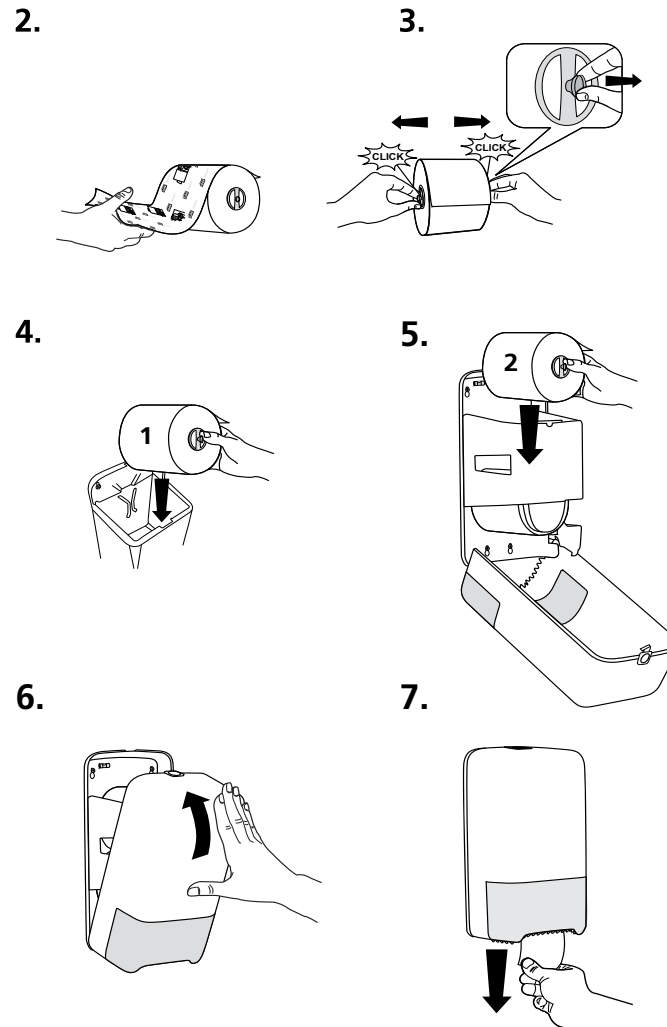

# Vulinstructies Tork Dispenser Toilet Paper Compact Roll Auto Shift T6

- 1) neem een compact toiletrol Tork
- 2) doe de banderol eraf
- 3) trek de pinnetjes zover mogelijk uit totdat u “click” hoort
- 4) controleer dat de pinnetjes niet terug in de koker kunnen
- 5) zet de rollen 1 per 1 in de dispenser
- 6) klik de dispenser dicht
- 7) sluit de dispenser naar wens, met of zonder sleutel