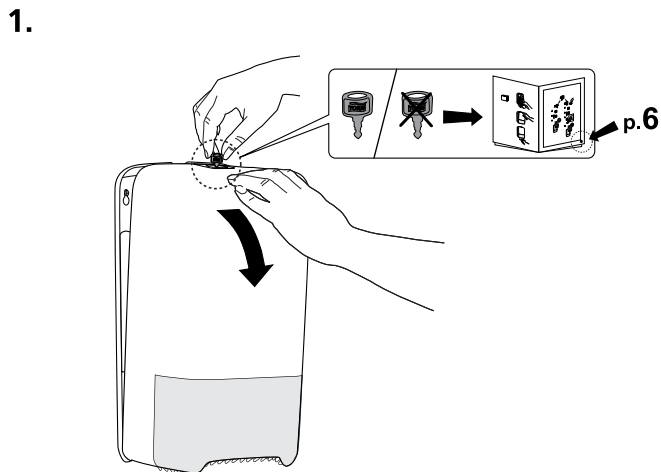

# Vulinstructies Tork Dispenser Toilet Paper Compact Roll Auto Shift T6

- 1) neem een compact toiletrol Tork
- 2) doe de banderol eraf
- 3) trek de pinnetjes zover mogelijk uit totdat u “click” hoort
- 4) controleer dat de pinnetjes niet terug in de koker kunnen
- 5) zet de rollen 1 per 1 in de dispenser
- 6) klik de dispenser dicht
- 7) sluit de dispenser naar wens, met of zonder sleutel