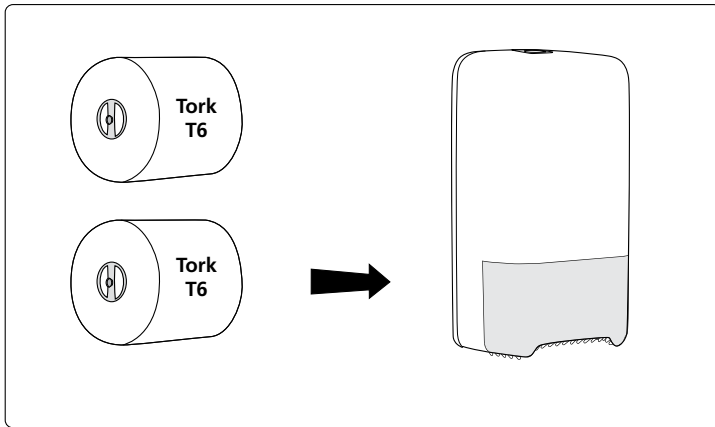

# Vulinstructies Tork Dispenser Toilet Paper Compact Roll Auto Shift T6

- 1) neem een compact toiletrol Tork
- 2) doe de banderol eraf
- 3) trek de pinnetjes zover mogelijk uit totdat u “click” hoort
- 4) controleer dat de pinnetjes niet terug in de koker kunnen
- 5) zet de rollen 1 per 1 in de dispenser
- 6) klik de dispenser dicht
- 7) sluit de dispenser naar wens, met of zonder sleutel

Stap 2

Stap 3

Stap 5