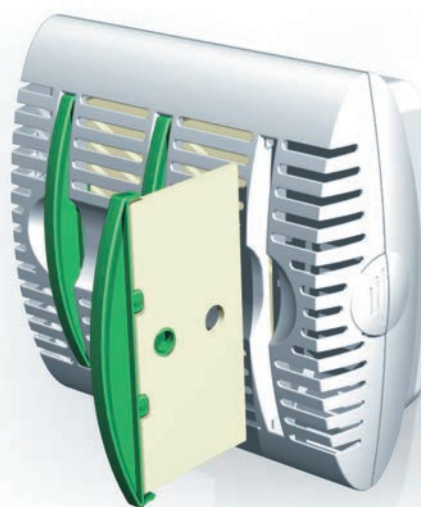

Désodorisant

Gold Fresh

Gold Fresh est un désodorisateur qui s'utilise dans les espaces sanitaires, bureaux, couloirs, etc.

Facteur important pour une perception de propreté, il est conçu pour dégager une odeur particulièrement agréable pendant deux mois. Fonctionnant sans piles, facile & rapide à monter, vous ajoutez ou remplacez les plaquettes très simplement.

Simplicité

- Facile & rapide à monter
- Intensité de parfum variable
- Ajoutez ou remplacez les plaquettes très simplement
- Sans piles ni écran LCD, & sans programmation

Respecte l'environnement

- Plaquette utilisée ► déchet papier
- Sans piles