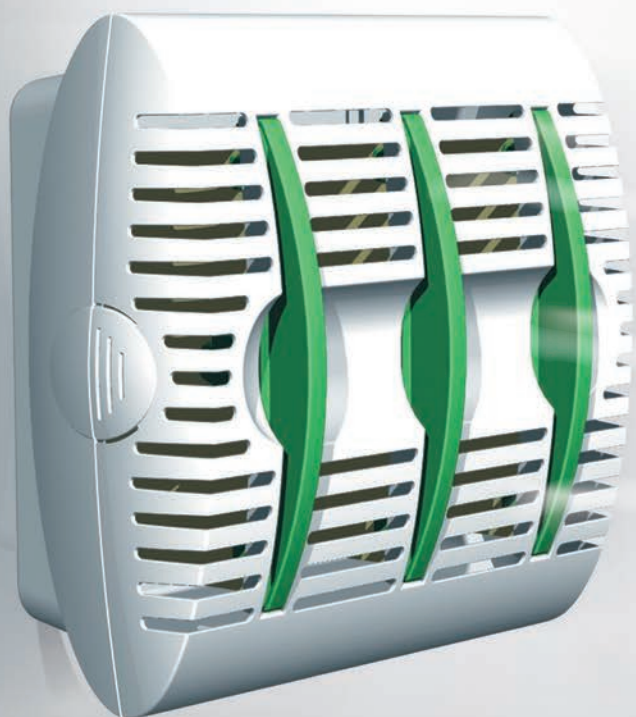

GOLD FRESH

« En plus de toilettes propres, une odeur de fraîcheur est l'exigence n°1 dans les espaces sanitaires »

« Il ne doit pas avoir d'odeurs désagréables ; un désodorisant doit être présent ! »

Enquête réalisée par «The cleaning research association» (VSR)

Désodorisant Gold Fresh

DREUMEX

The logo for DREUMEX features a stylized red and white graphic element above the brand name 'DREUMEX' in a bold, green, sans-serif font.